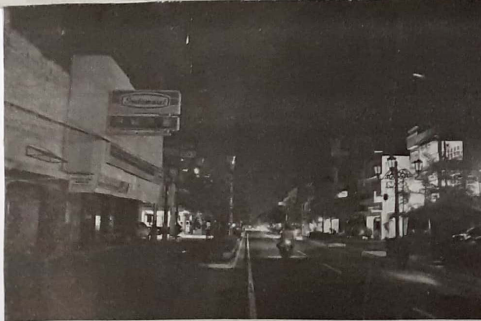

PJU Dipadamkan, Malioboro

Gelap Gulita

YOGYA (MERAPI) - Lampu penerangan jalan umum di kawasan Malioboro dan sekitarnya dipadamkan saat pelaksanaan Pemberlakuan Pembatasan Kegiatan Masyarakat (PPKM) Darurat di Kota Yogyakarta hari ketiga, Minggu (4/7) malam. Alhasil suasana jalan-jalan protokol penghubung kawasan wisata tersebut gelap gulita.

Sementara untuk membatasi mobilitas masyarakat, Pemkot Yogyakarta juga melakukan penyekatan sejumlah jalan seperti di Jalan Margo Utomo, Jalan Solo, Jalan Magelang, Wirobrajan, Jalan Parangtritis, dan Gedongkuning.

Selain itu, kantong-kantong parkir

yang dikelola pemerintah juga tak diizinkan beroperasi. Bus-bus pariwisata pun tak diizinkan untuk masuk ke Kota Yogyakarta.

Penerangan jalan dan taman Margo Utomo Yogyakarta dipadamkan saat pelaksanaan PPKM Darurat.

Sifat	Tindak Lanjut
Amat Segera	☐ Untuk Ditanggapi
Segera	☐ Untuk Diketahui
Biasa	☐ Jumpa Pers

Yogyakarta, ...
Kepala

Instansi	Nilai Berita	Sifat	Tindak Lanjut
1. Sat Pol PP 2. UPT. Pengelolaan Kawasan Cagar Budaya	Netral	Biasa	Untuk Diketahui

Yogyakarta, 28 November 2024
Kepala

Ig. Trihastono, S.Sos. MM
NIP. 19690723 199603 1 005