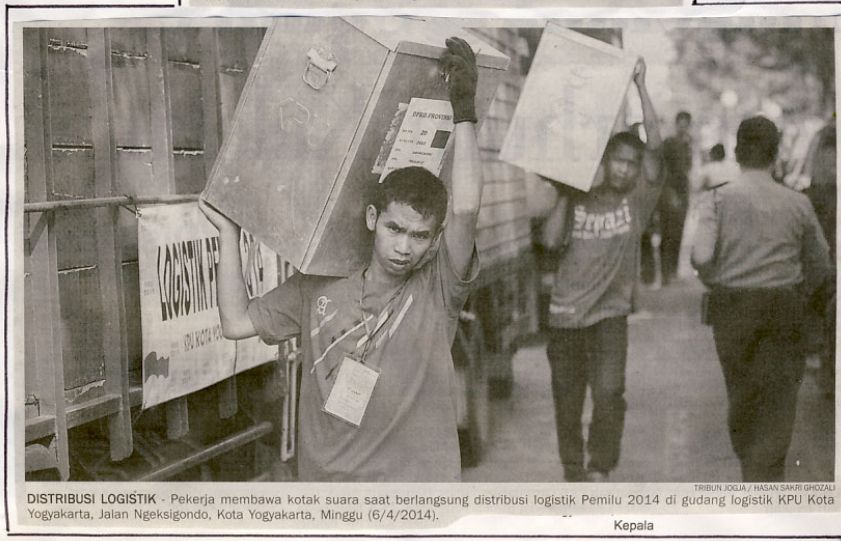

KPU Yogya Kirim Logistik Pemilu ke Kelurahan

DISTRIBUSI LOGISTIK - Pekerja membawa kotak suara saat berlangsung distribusi logistik Pemilu 2014 di gudang logistik KPU Kota Yogyakarta, Jalan Ngeksigondo, Kota Yogyakarta, Minggu (6/4/2014).
Kepala

Instansi	Nilai Berita	Sifat	Tindak Lanjut
1. Sekretariat Komisi Pemilihan U	Netral	Biasa	Untuk Diketahui

Yogyakarta, 03 Juni 2026
Kepala

Ig. Trihastono, S.Sos. MM
NIP. 19690723 199603 1 005